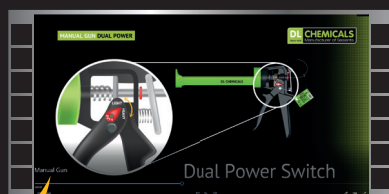

Regardez la vidéo

DL CHEMICALS
Since 1936 Manufacturer of Sealants